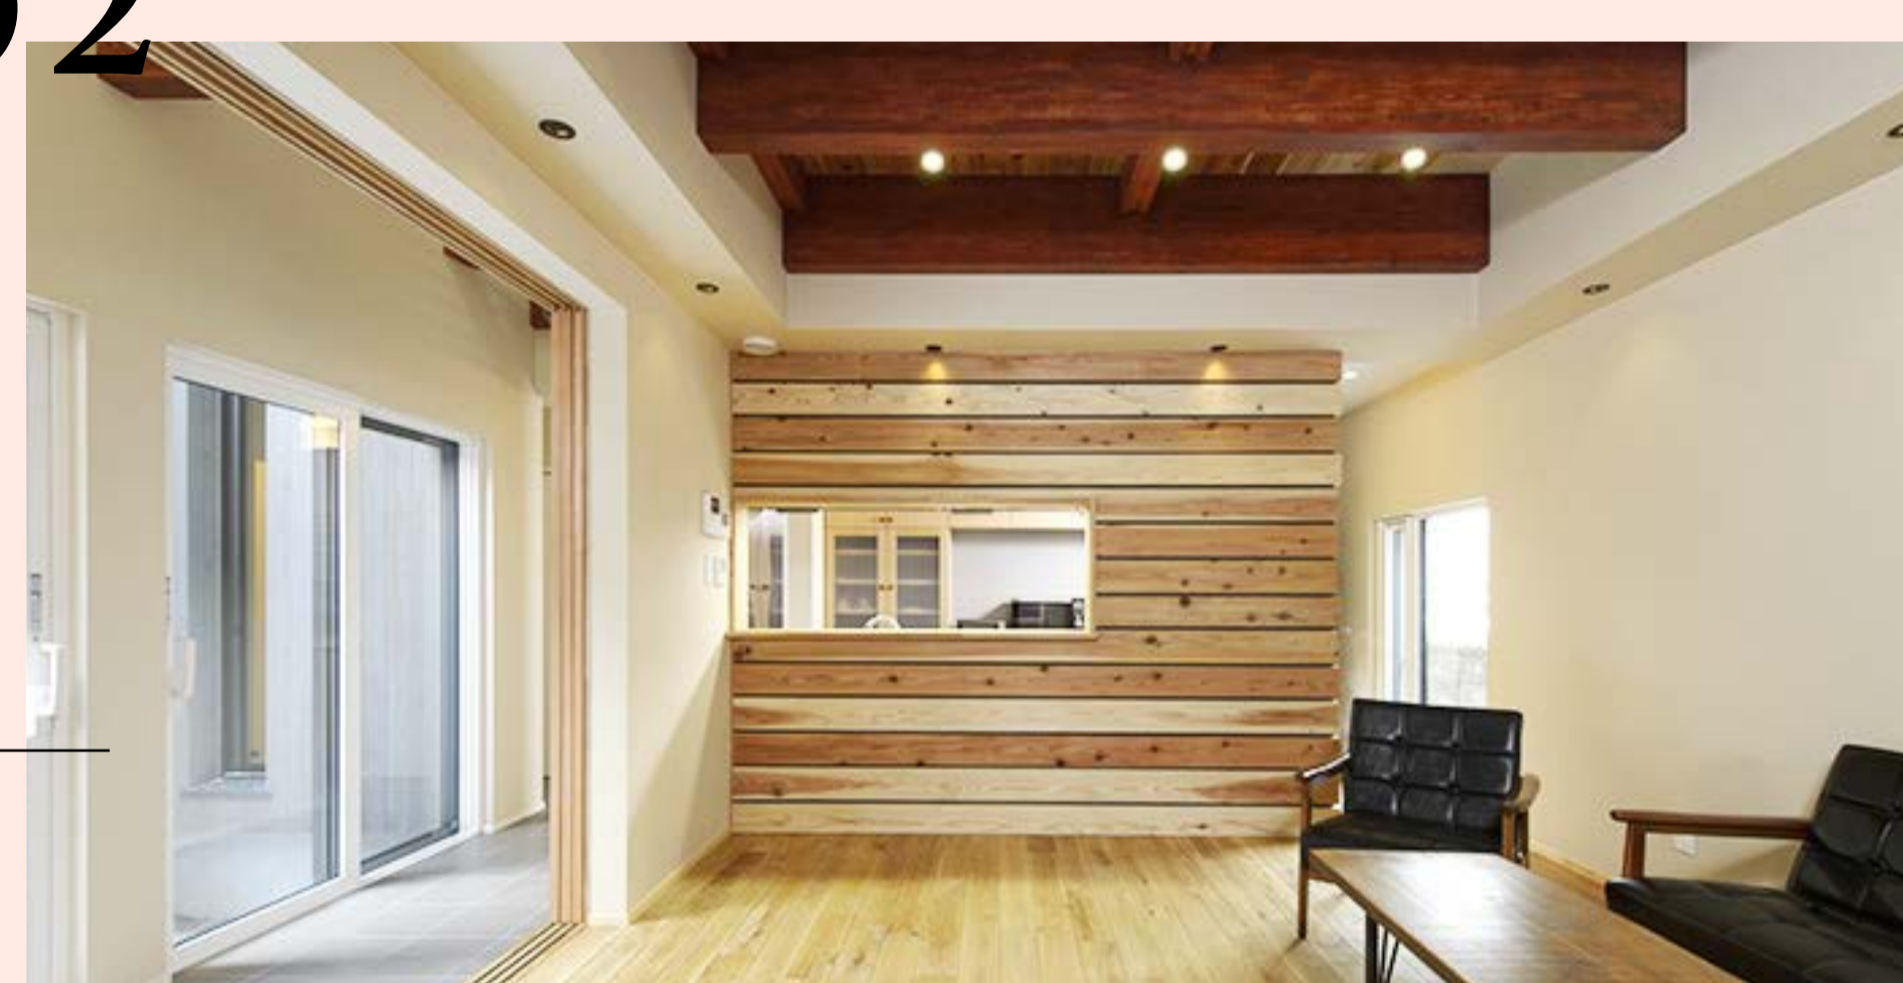

simple シンプル

無駄のない洗練された空間

02