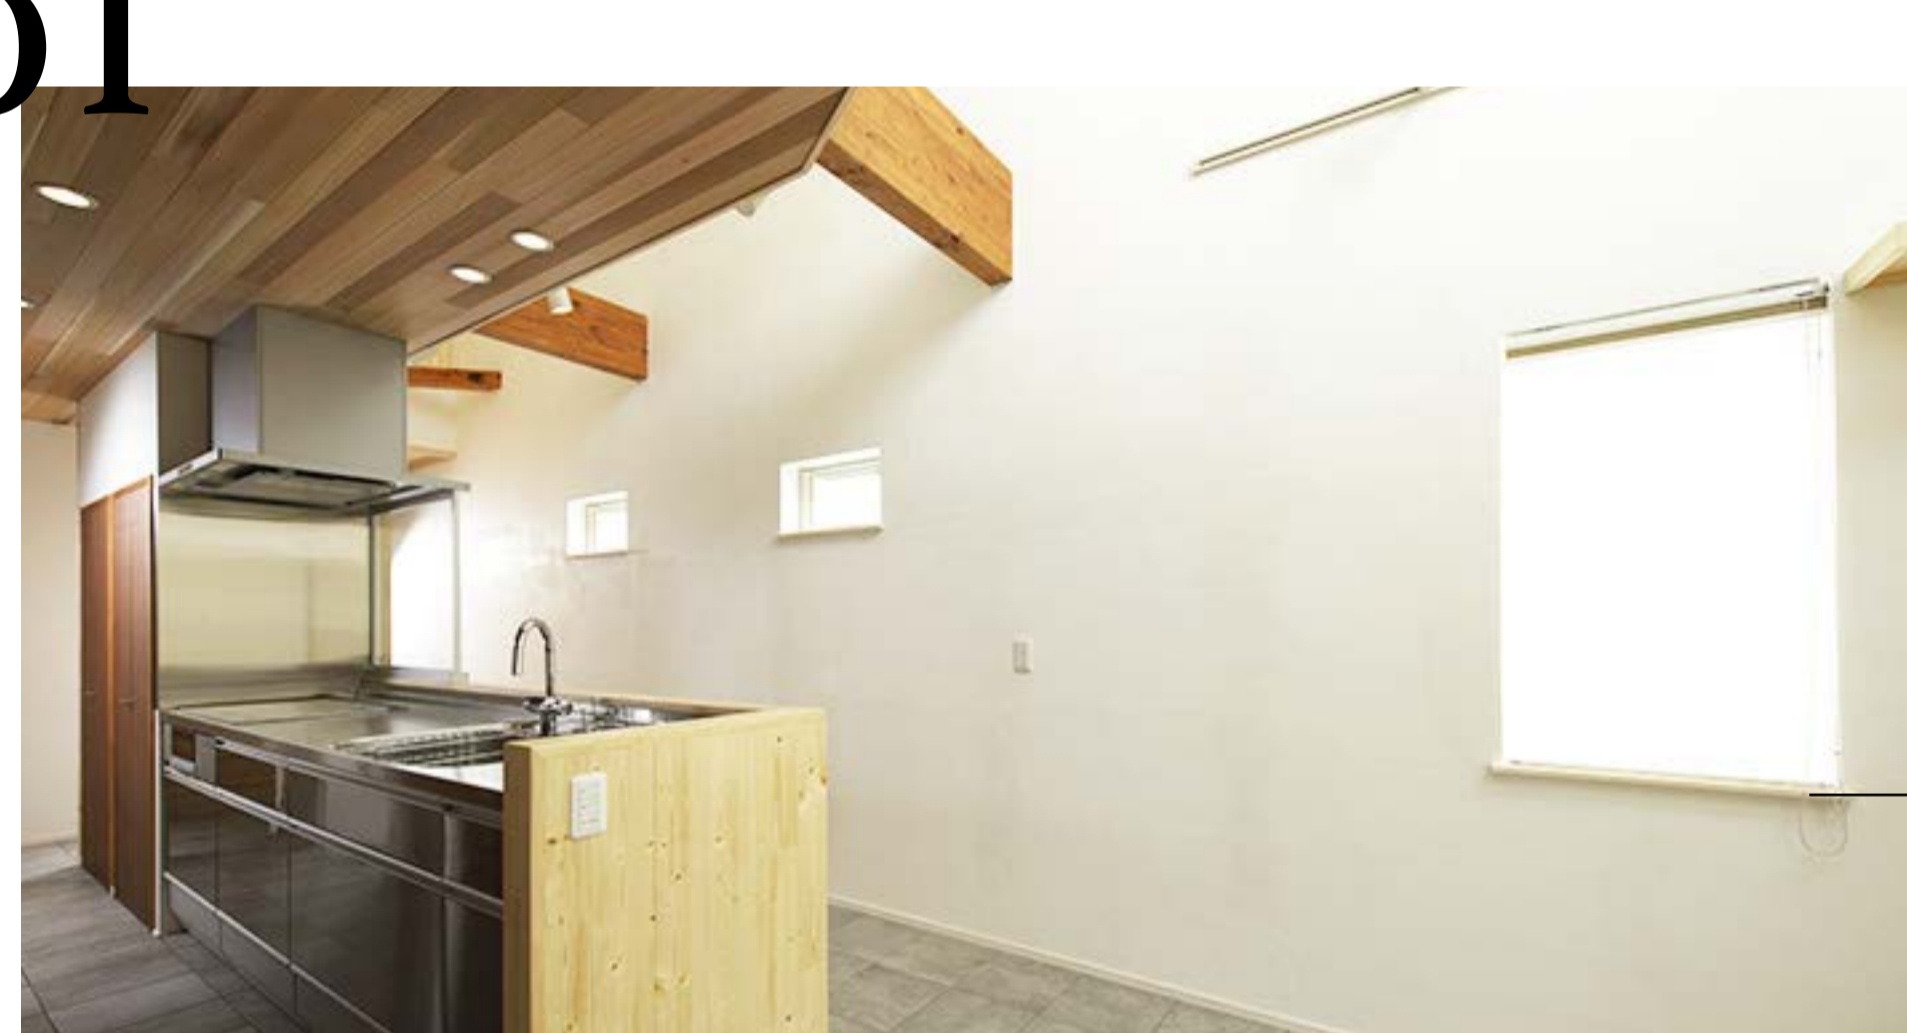

40坪

2800万円 (税別)

平均よりも少々広めで条件下で工夫を楽しめる

※ 価格はわかりやすく大きさごとに設定しています。
※ 間取りはお打ち合わせで自由にカスタムが可能。

step2 内装を選ぶ

01

simple シンプル

無駄のない洗練された空間